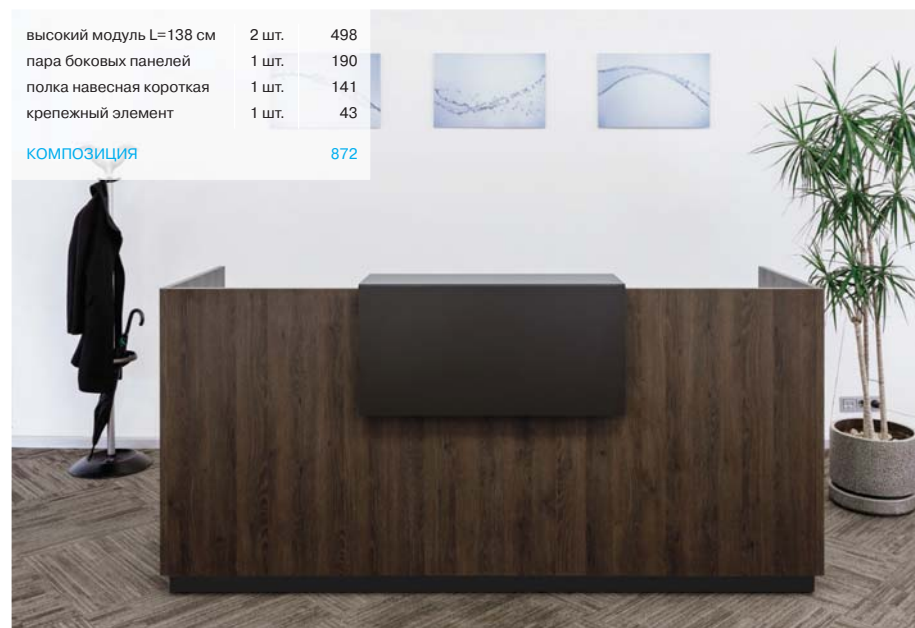

столешница и модули

материал — ДСП

покрытие — меламин

кромка — ABS (пластиковое противоударное покрытие)

цоколь

материал — МДФ

покрытие — пластик

навесной элемент

материал — ДСП, стекло с покрытием anti-finger print*

толщина ДСП — 18 мм и 25 мм

возможно оснащение подсветкой

шкафы

в белом цвете комплектуется шкафами серии Tour, Gala, Faro

в цвете табак комплектуется шкафами серии Lava, Gala

* гидрофобное покрытие, препятствующее появлению отпечатков на поверхности

варианты цветовых решений столешниц и модулей

варианты цветовых решений цоколя

брашированный алюминий**

варианты цветовых решений навесных элементов

** на заказ, срок поставки — 4 недели