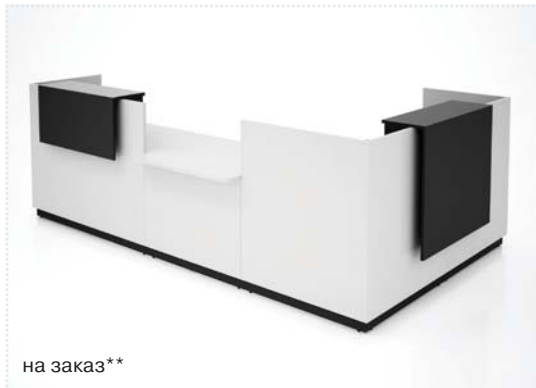

столешница и модули

материал — ДСП

покрытие — меламин

кромка — ABS (пластиковое противоударное покрытие)

цоколь

материал — МДФ

покрытие — пластик

навесной элемент

материал — ДСП, стекло с покрытием anti-finger print*

толщина ДСП — 18 мм и 25 мм

возможно оснащение подсветкой

шкафы

в белом цвете комплектуется шкафами серии Tour, Gala, Faro

в цвете табак комплектуется шкафами серии Lava, Gala