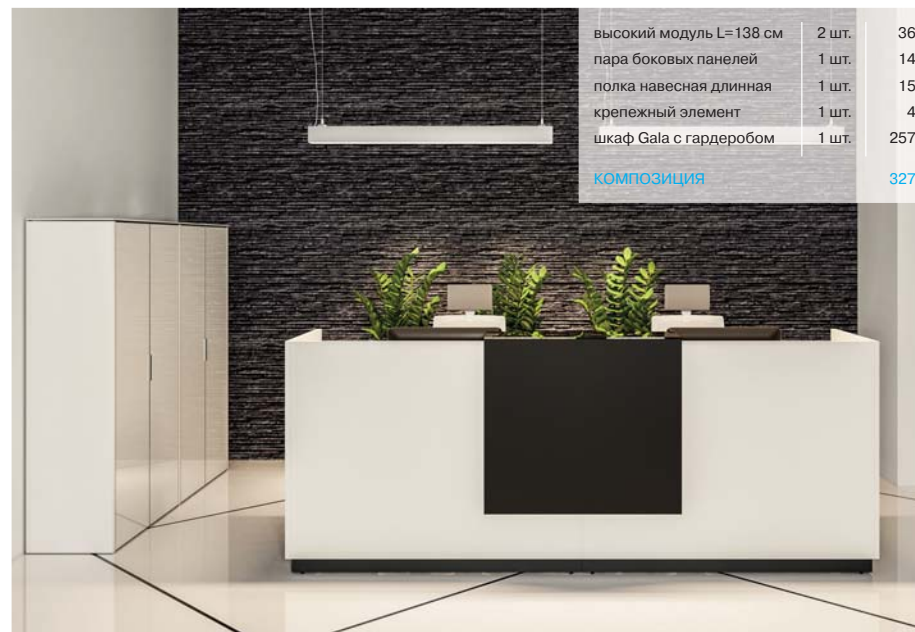

графит + черное стекло

белый + белое стекло

** на заказ, срок поставки — 4 недели

Fasta

* на заказ, срок поставки — 4 недели
 ** возможна печать на заказ, срок поставки — 4-6 недель

<p>Приемная стойка составная</p> <p>белый 467 табак 580</p>	<p>Приемная стойка составная</p> <p>белый 578 табак 716</p>	<p>Приемная стойка составная</p> <p>белый 703 табак 885</p>	<p>Приемная стойка составная</p> <p>белый 1279 табак 1566</p>
--	--	--	--