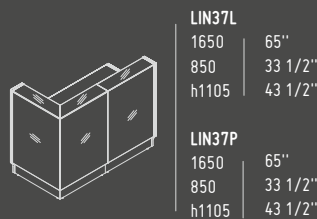

2000 mm / 78 7/8"

90 mm / 3 1/2"

LIN35P

1150 mm / 45 3/8"

2650 mm / 104 3/8"

- 117 - WHITE GLASS
- 67 - WHITE PASTEL

SSL15

590 mm / 23 1/4"

1500 mm / 59 1/8"

- WHITE GLOSS

IM21S

432 mm / 17"

1334 mm / 52 5/8"

- 117 - WHITE GLASS
- 67 - WHITE PASTEL

LINEA

LIN40L

MM-PU x 3 +
MM-ON x 3 +
MM-PO x 3

SNA20

-  117 - WHITE GLASS
-  67 - WHITE PASTEL

-  CUZ13 - RED
-  CUZ12 - GREY

-  WHITE GLOSS

LINEA

AVAILABLE COLOURS

08 - BLACK