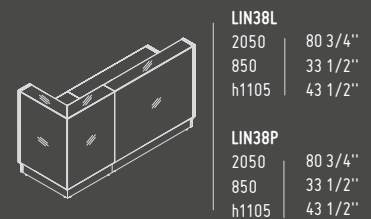

2000 mm / 78 7/8"

90 mm / 3 1/2"

LIN35P

1150 mm / 45 3/8"

2650 mm / 104 3/8"

- 117 - WHITE GLASS
- 67 - WHITE PASTEL

SSL15

590 mm / 23 1/4"

1500 mm / 59 1/8"

- WHITE GLOSS

IM21S

432 mm / 17"

1334 mm / 52 5/8"

- 117 - WHITE GLASS
- 67 - WHITE PASTEL

LINEA

LIN40L

MM-PU x 3 +
MM-ON x 3 +
MM-PO x 3

SNA20

-  117 - WHITE GLASS
-  67 - WHITE PASTEL

-  CUZ13 - RED
-  CUZ12 - GREY

-  WHITE GLOSS

LINEA

AVAILABLE COLOURS

08 - BLACK