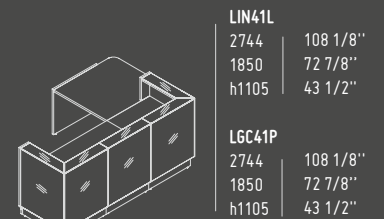

1500 mm / 59 1/8"

- WHITE GLOSS

IM21S

432 mm / 17"

1334 mm / 52 5/8"

- 117 - WHITE GLASS
- 67 - WHITE PASTEL

LINEA

LIN40L

MM-PU x 3 +
MM-ON x 3 +
MM-PO x 3

SNA20

-  117 - WHITE GLASS
-  67 - WHITE PASTEL

-  CUZ13 - RED
-  CUZ12 - GREY

-  WHITE GLOSS

LINEA

AVAILABLE COLOURS

08 - BLACK