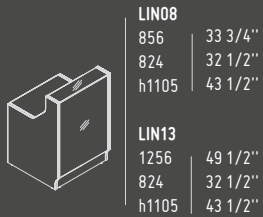

2000 mm / 78 7/8"

90 mm / 3 1/2"

LIN35P

1150 mm / 45 3/8"

2650 mm / 104 3/8"

- 117 - WHITE GLASS
- 67 - WHITE PASTEL

SSL15

590 mm / 23 1/4"

1500 mm / 59 1/8"

- WHITE GLOSS

IM21S

432 mm / 17"

1334 mm / 52 5/8"

- 117 - WHITE GLASS
- 67 - WHITE PASTEL

LINEA

LIN40L

MM-PU x 3 +
MM-ON x 3 +
MM-PO x 3

SNA20

-  117 - WHITE GLASS
-  67 - WHITE PASTEL

-  CUZ13 - RED
-  CUZ12 - GREY

-  WHITE GLOSS

LINEA

AVAILABLE COLOURS

08 - BLACK