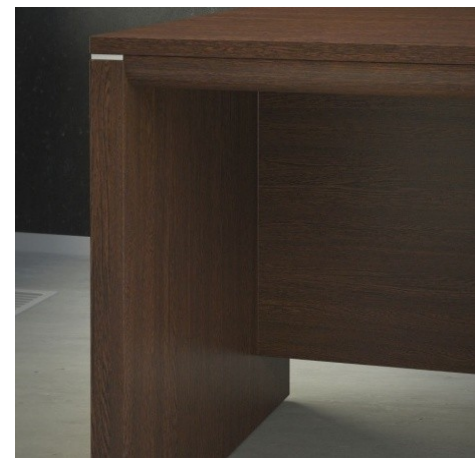

кабинет **COSMO**

Новинки 2017 года

Кабинет руководителя COSMO

Отличительной особенностью изделий кабинета **COSMO** является использование элементов конструкции, обладающих эксклюзивными характеристиками, такими как:

- Массивная форма столешницы, общая толщина которой составляет 73мм. Столешница выполнена из ЛДСП и МДФ профилей, расположенных по двум долевым её сторонам, максимально повторяющими цветное исполнение основного декора кабинета.
- Декоративные проставки серебристого цвета, которые нашли широкое применение как в рабочих столах, так в приставных столах и всех видах тумб.
- Единый цвет лицевой фурнитуры с декоративными элементами на столах, шкафах и тумбах, включая колесные опоры и регулируемые декоративные опоры в шкафах.

кабинет **COSMO**

Новинки 2017 года

Кабинет руководителя COSMO

- Наличие двух вариантов стеклянных фасадов в шкафной линейке кабинета: бюджетные прозрачные стеклянные двери и матированные стеклянные двери в алюминиевой рамке.
- Использование металлических ручек квадратного сечения с плавным изгибом, которые нашли применение во всех изделиях кабинета.
- Надежный и продуманный конструктив изделий обеспечит длительную эксплуатацию кабинета. Все тумбы оснащены колесными опорами с тормозами для фиксации тумб в необходимом положении, а полки в шкафах имеют толщину 25 мм и установлены на силовые полкодержатели с фиксацией для исключения возникновения прогиба.