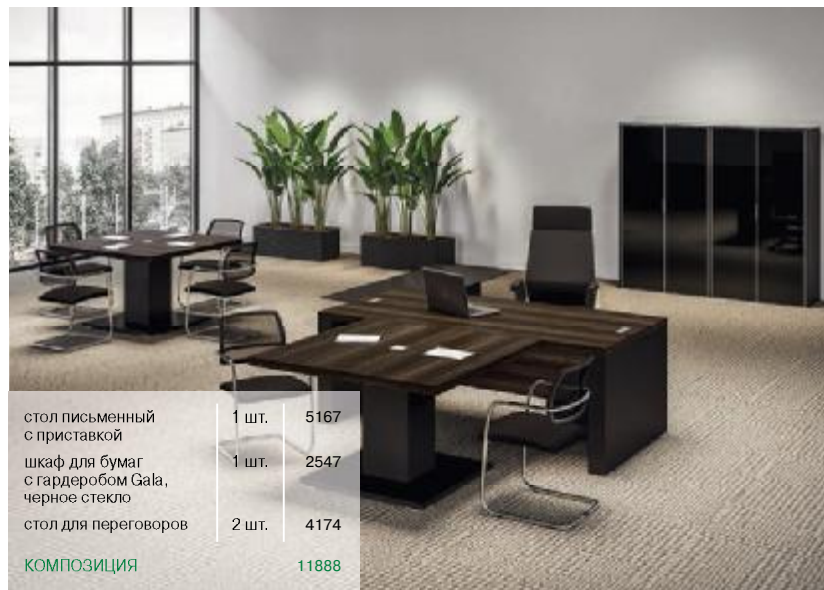

столы для переговоров

подробнее представлены на стр. 172

цветовое решение

жженный дуб

минимальный размер рабочего места

Ego Cotto

* для стола на опорной тумбе

Система электрификации подробнее представлена на стр. 384 и 390