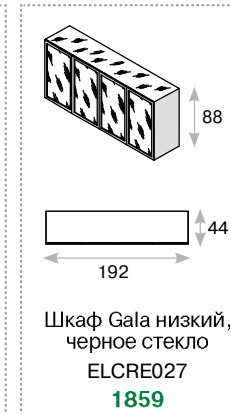

столы для переговоров

подробнее представлены на стр. 172

цветовое решение

жженный дуб

минимальный размер рабочего места

Ego Cotto

* для стола на опорной тумбе

Система электрификации подробнее представлена на стр. 384 и 390