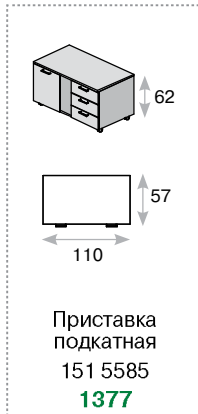

столы для переговоров

подробнее представлены на стр. 172

цветовое решение

жженный дуб

минимальный размер рабочего места

Ego Cotto

* для стола на опорной тумбе

Система электрификации подробнее представлена на стр. 384 и 390