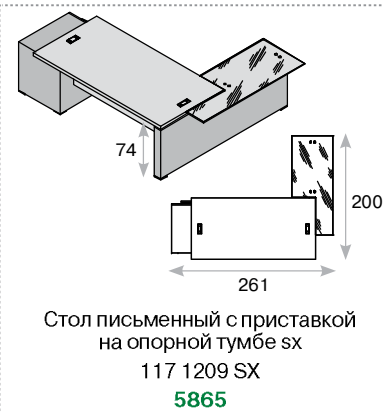

Ego Cotto

Ego Cotto

Ego Cotto

Ego Cotto

столешница

материал — ДСП
толщина — 39 мм
покрытие — шпон

опоры

ДСП, тамбурат толщиной 100 мм,
цвет — черный,
встроенный кабель-канал
опорная тумба:
ДСП, цвет — черный, фасад шпон,
3 выдвижных ящика

столы для переговоров

подробнее представлены на стр. 172

цветовое решение

жженный дуб

минимальный размер рабочего места

Ego Cotto

* для стола на опорной тумбе

Система электрификации подробнее представлена на стр. 384 и 390