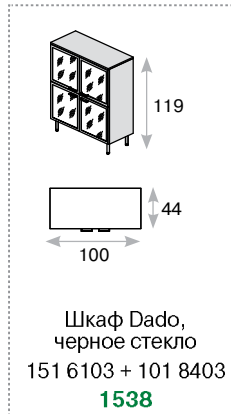

столы для переговоров

подробнее представлены на стр. 172

цветовое решение

жженный дуб

минимальный размер рабочего места

Ego Cotto

* для стола на опорной тумбе

Система электрификации подробнее представлена на стр. 384 и 390