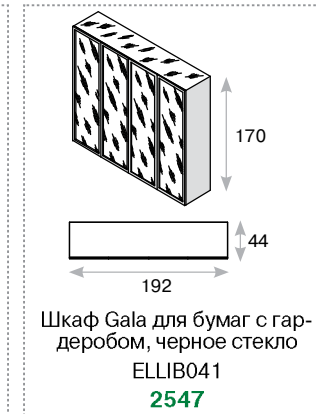

Ego Cotto

Ego Cotto

Ego Cotto

Ego Cotto

столешница

материал — ДСП
толщина — 39 мм
покрытие — шпон

опоры

ДСП, тамбурат толщиной 100 мм,
цвет — черный,
встроенный кабель-канал
опорная тумба:
ДСП, цвет — черный, фасад шпон,
3 выдвижных ящика

столы для переговоров

подробнее представлены на стр. 172

цветовое решение

жженный дуб

минимальный размер рабочего места

Ego Cotto

* для стола на опорной тумбе

Система электрификации подробнее представлена на стр. 384 и 390