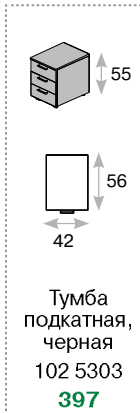

столы для переговоров

подробнее представлены на стр. 172

цветовое решение

жженный дуб

минимальный размер рабочего места

Ego Cotto

* для стола на опорной тумбе

Система электрификации подробнее представлена на стр. 384 и 390