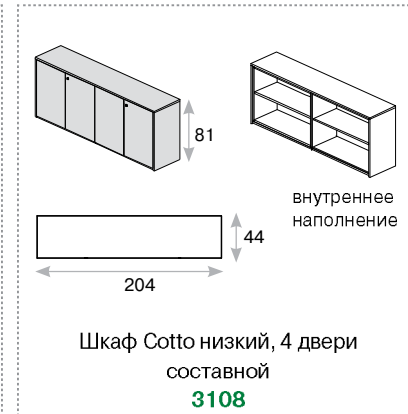

столы для переговоров

подробнее представлены на стр. 172

цветовое решение

жженный дуб

минимальный размер рабочего места

Ego Cotto

* для стола на опорной тумбе

Система электрификации подробнее представлена на стр. 384 и 390