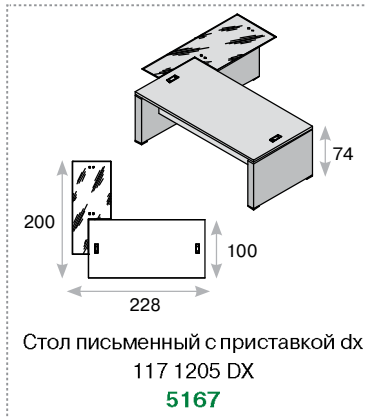

Ego Cotto

Ego Cotto

Ego Cotto

Ego Cotto

столешница

материал — ДСП
толщина — 39 мм
покрытие — шпон

опоры

ДСП, тамбурат толщиной 100 мм,
цвет — черный,
встроенный кабель-канал
опорная тумба:
ДСП, цвет — черный, фасад шпон,
3 выдвижных ящика

столы для переговоров

подробнее представлены на стр. 172

цветовое решение

жженный дуб

минимальный размер рабочего места

Ego Cotto

* для стола на опорной тумбе

Система электрификации подробнее представлена на стр. 384 и 390