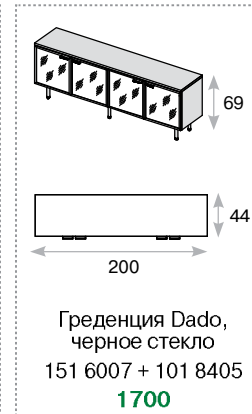

столы для переговоров

подробнее представлены на стр. 172

цветовое решение

жженный дуб

минимальный размер рабочего места

Ego Cotto

* для стола на опорной тумбе

Система электрификации подробнее представлена на стр. 384 и 390