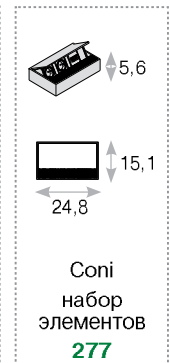

столы для переговоров

подробнее представлены на стр. 172

цветовое решение

жженный дуб

минимальный размер рабочего места

Ego Cotto

* для стола на опорной тумбе

Система электрификации подробнее представлена на стр. 384 и 390