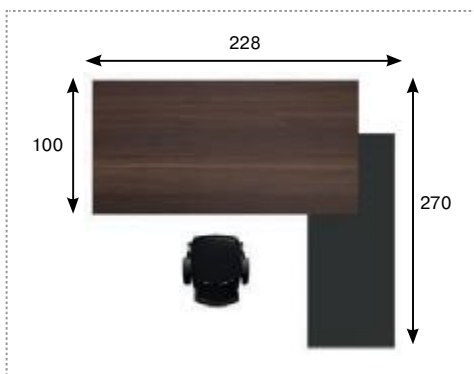

Ego Cotto

Ego Cotto

Ego Cotto

Ego Cotto

столешница

материал — ДСП
толщина — 39 мм
покрытие — шпон

опоры

ДСП, тамбурат толщиной 100 мм,
цвет — черный,
встроенный кабель-канал
опорная тумба:
ДСП, цвет — черный, фасад шпон,
3 выдвижных ящика

столы для переговоров

подробнее представлены на стр. 172

цветовое решение

жженный дуб

минимальный размер рабочего места

Ego Cotto

* для стола на опорной тумбе

Система электрификации подробнее представлена на стр. 384 и 390