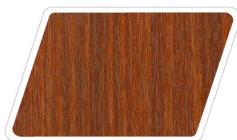

Благородные оттенки древесных текстур, массивные столешницы, тонированные стекла, хромированная фурнитура придает комплекту облик основательной респектабельности.

ERGOMEBEL

Орех Милано

Шамони Светлый

Венге