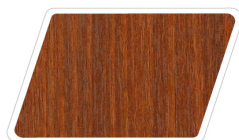

Орех Милано