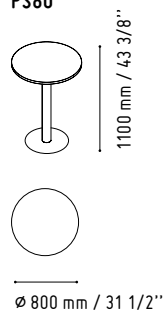

VALDE

CAN11

360 mm / 14 1/8"

1105 mm / 43 1/2"

MM-PU

650 mm / 25 5/8"

650 mm / 25 5/8"

WHITE GLOSS

LAV17L

2208 mm / 87"

2908 mm / 114 5/8"

- 81 - HIGH GLOSS BURGUNDY
- 148 - HIGH GLOSS GREY
- 67 - WHITE PASTEL

- $\varnothing$  800 mm / 31 1/2"

### LUV30L

2966 mm / 116 7/8"

1019 mm / 40 1/8"

-  81 - HIGH GLOSS BURGUNDY
-  67 - WHITE PASTEL