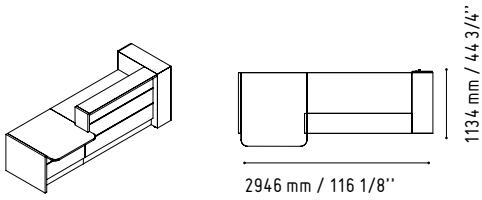

VALDE

LAV44

- 80 - HIGH GLOSS GREEN
- 73 - HIGH GLOSS WHITE
- 67 - WHITE PASTEL

- WHITE GLOSS

- 73 - HIGH GLOSS WHITE
- 67 - WHITE PASTEL

- 80 - HIGH GLOSS GREEN
- 67 - WHITE PASTEL