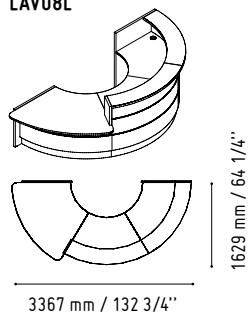

- WHITE GLOSS

LAV08L