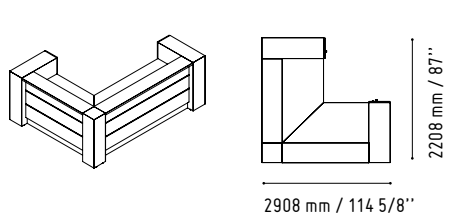

- 80 - HIGH GLOSS GREEN
- 73 - HIGH GLOSS WHITE
- 67 - WHITE PASTEL

- WHITE GLOSS

LAV17L