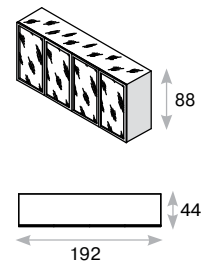

Шкаф низкий Gala
ELCRE027
1859