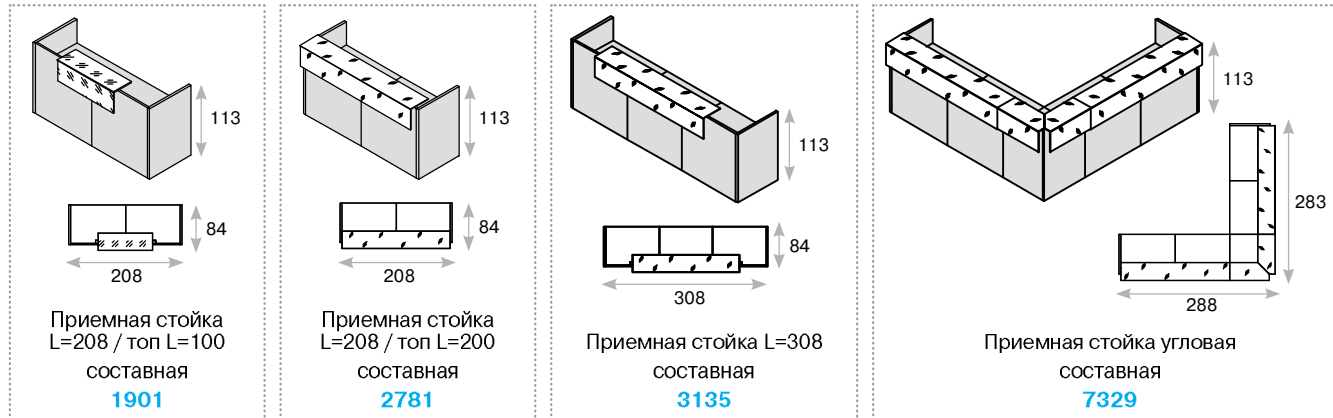

Factory Light

столешница

материал — ДСП
толщина — 25 мм
покрытие — меламин
цвет — светлый дуб, орех, белый

топ

материал — стекло с химическим травлением
толщина — 12 мм

тумбы

материал — ДСП, металл

шкафы

системы шкафов Dado и Arma с деревянными и стеклянными дверьми (подробнее представлены на стр. 54)
система шкафов Gala со стеклянными дверьми (подробнее представлены на стр. 106);
стеллажи Libro (подробнее представлены на стр. 217)