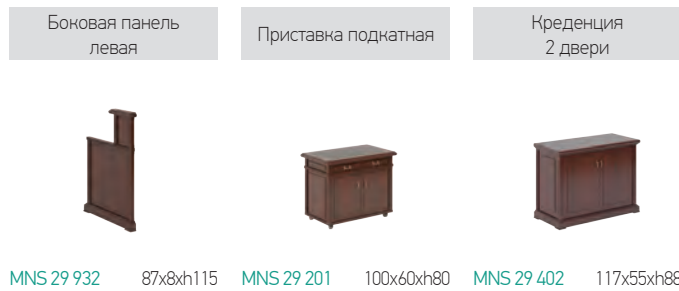

ПРИЕМНЫЕ ЗОНЫ
MINISTRY

- производитель – Китай
- материал – МДФ, массив
- покрытие – шпон
- толщина столешниц – 30 мм
- топ стойки – 46 мм
- кромка столешниц,
топов – массив

темный орех

ERGOMEBEL

+7 (495) 646-10-14
sale@ergomebel.ru

Варианты композиций:

МЕБЕЛЬ ДЛЯ ПЕРСОНАЛА
КАБИНЕТЫ SMART
КАБИНЕТЫ BUSINESS
КАБИНЕТЫ FIRST
ЗОНЫ ПЕРЕГОВОРОВ
ПРИЕМНЫЕ ЗОНЫ
ЗОНЫ ОЖИДАНИЯ
СТУЛЬЯ И КРЕСЛА