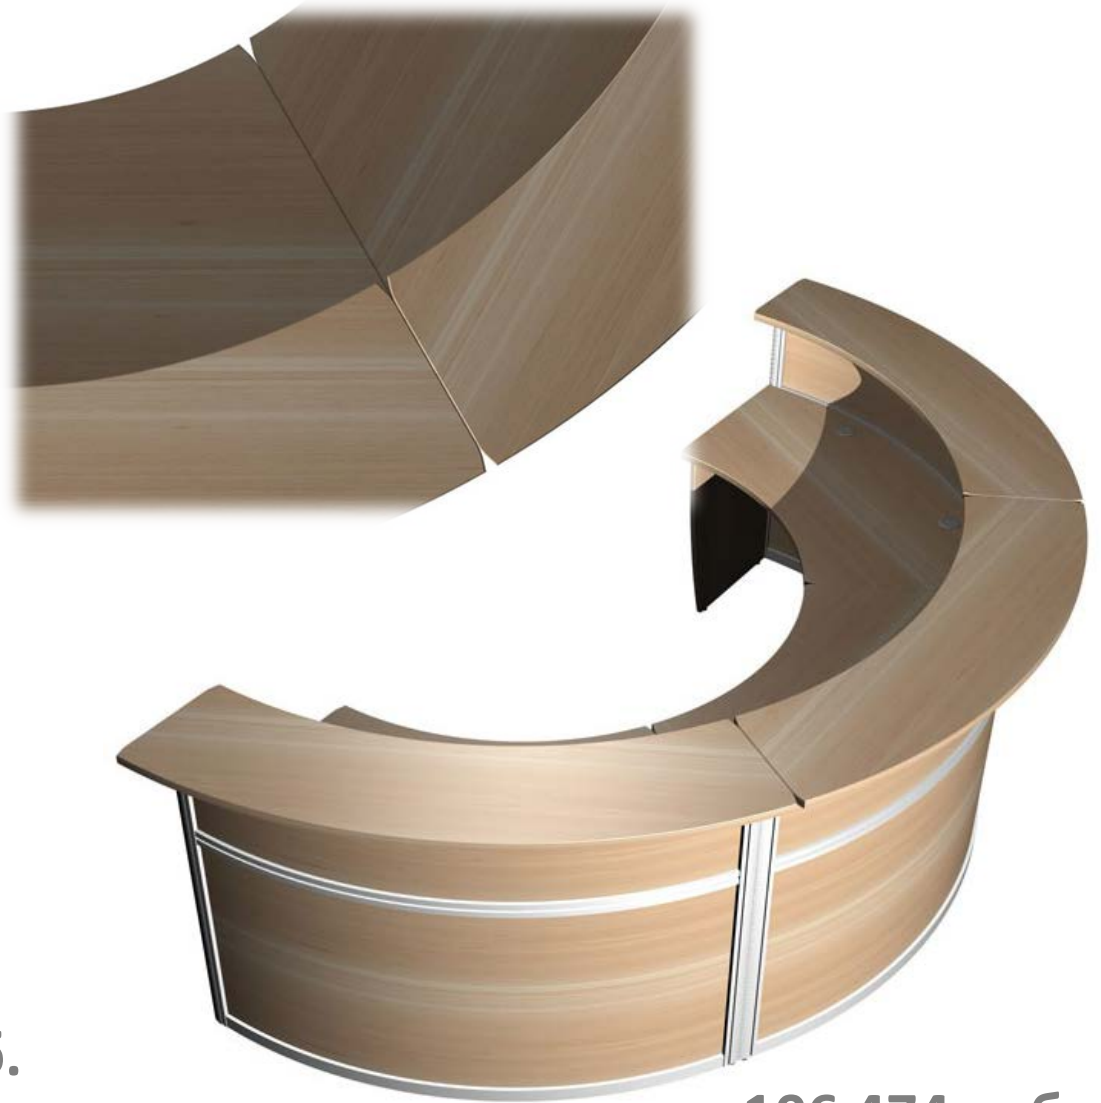

184 166руб.