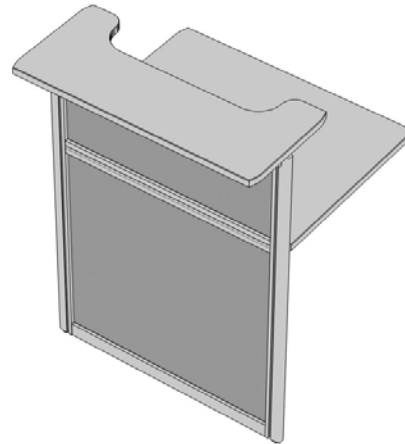

Солнечный клен