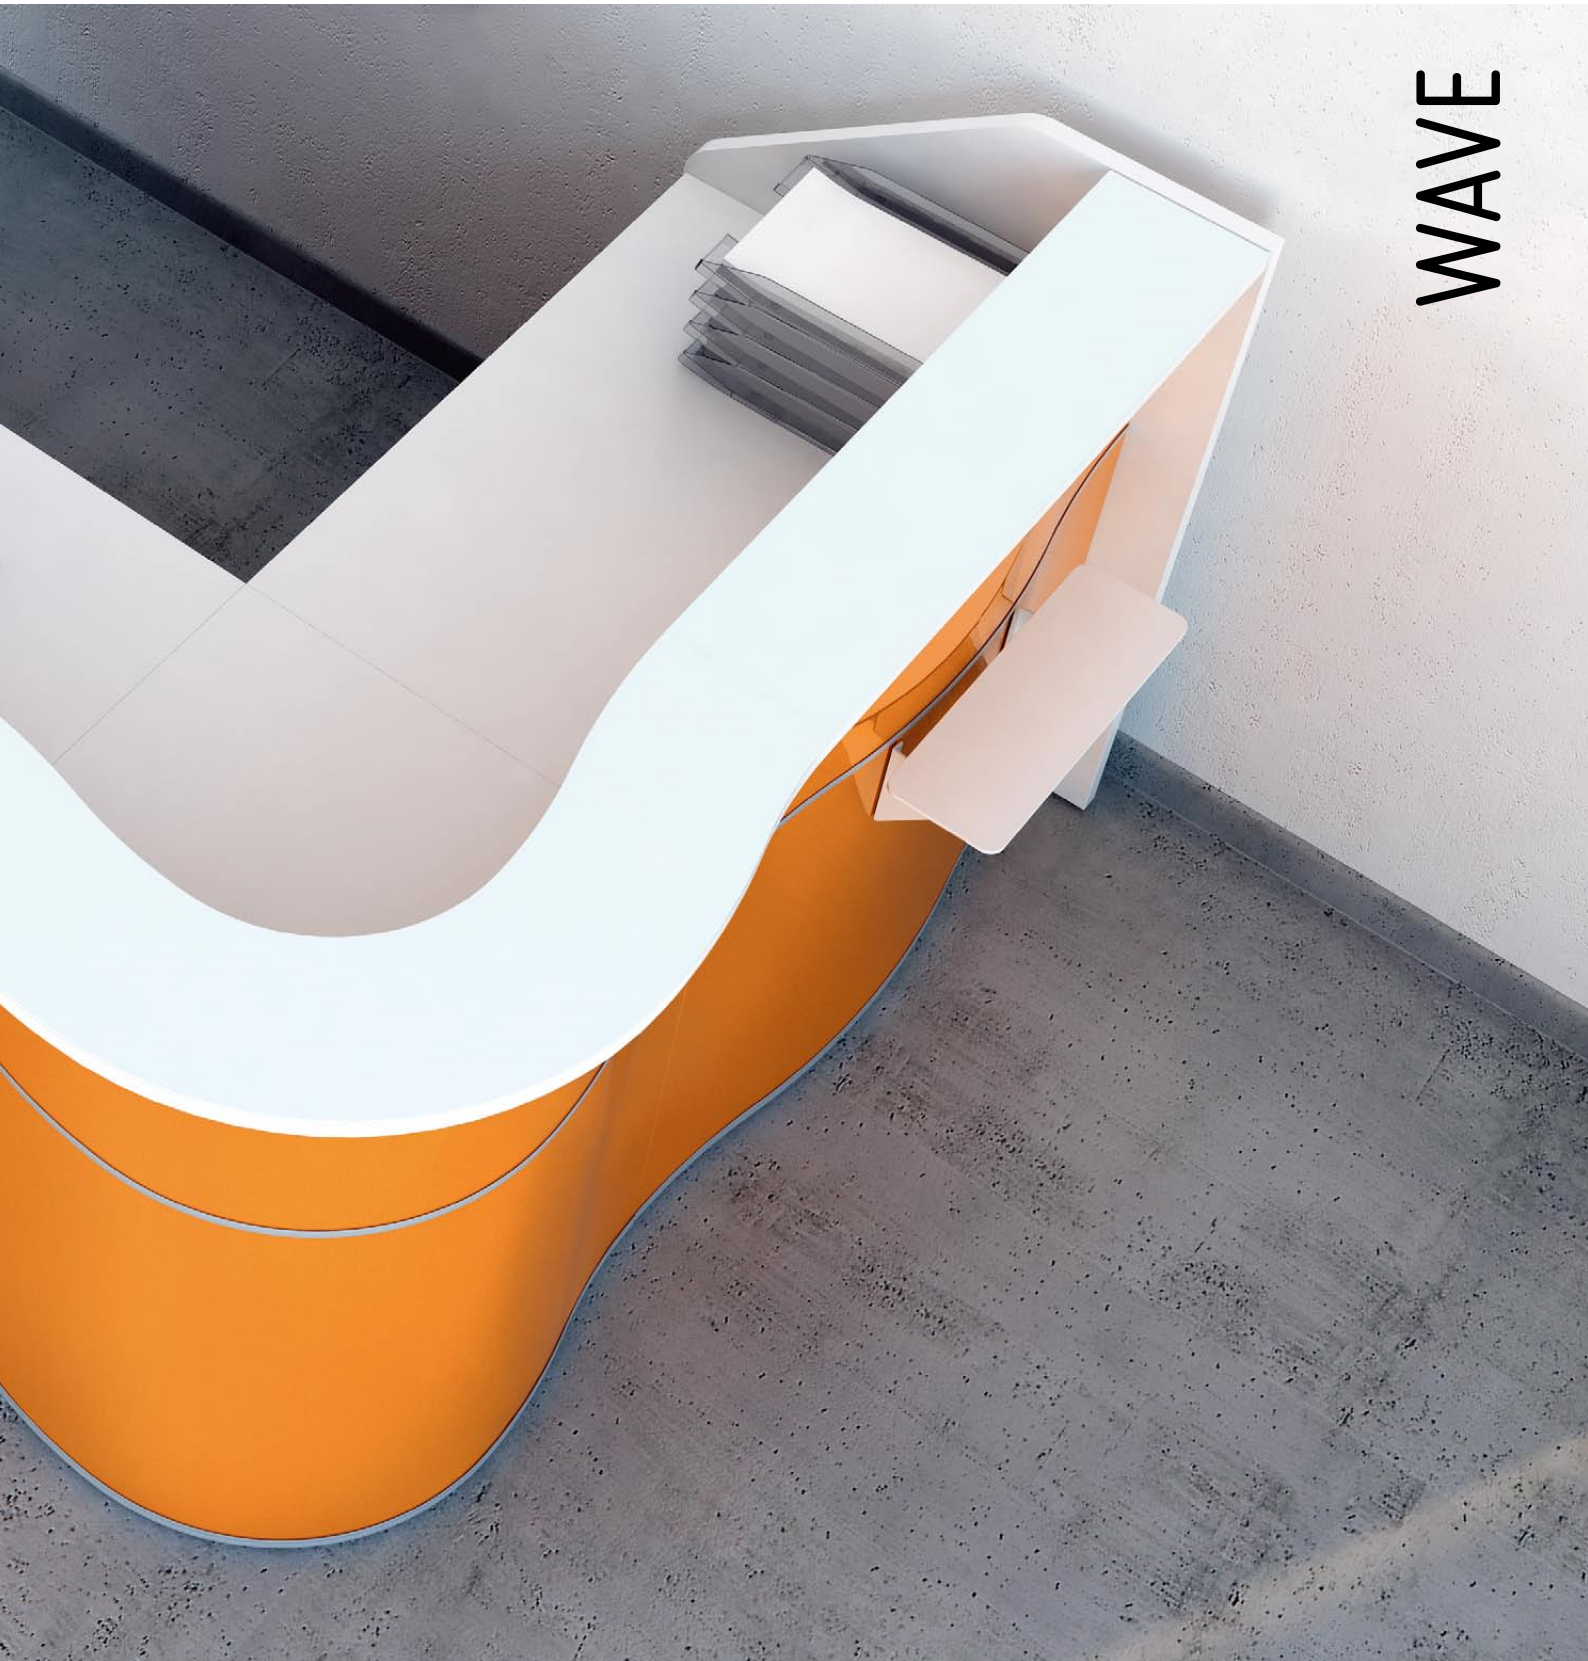

# WAVE

LUV32

1019 mm / 40 1/8"

3936 mm / 155 1/8"

-  73 - HIGH GLOSS WHITE
-  67 - WHITE PASTEL

LUV30L

2966 mm / 116 7/8"

1019 mm / 40 1/8"

# WAVE

LUV40P + 2xLUV09

2780 mm / 109 1/2"

74 - HIGH GLOSS  
ORANGE

67 - WHITE PASTEL