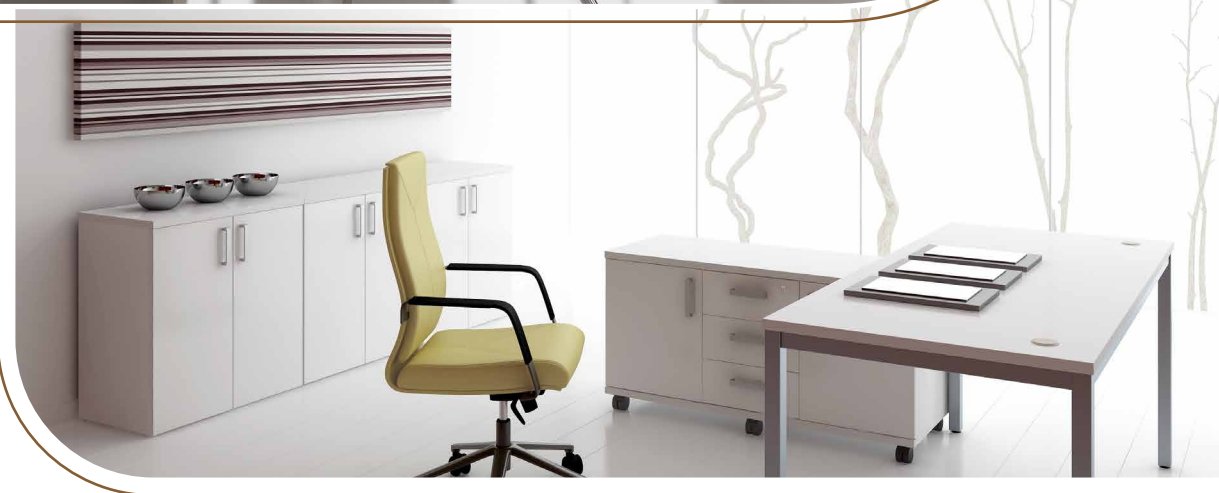

Срок изготовления декора «Белый»:

- 10 рабочих дней (срок на начальном этапе условный, в зависимости от покупательского спроса, возможно будет добавлен в складскую программу)