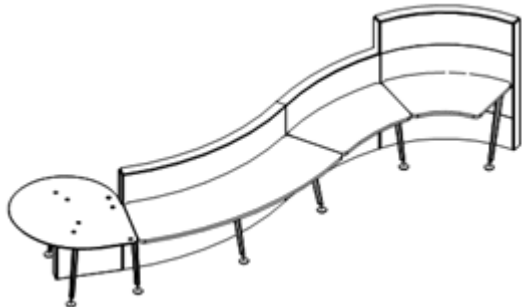

Стойка-ресепшн ONDA

Пример выписки артикулов

BC16 sx
столешница
ресепшн с двумя
опорами
10*1,4*36

BF15
панель
боковая
10*1,4*36

B200 модуль
ресепшн 45
градусов
165*75,1*104,5

B210 модуль
ресепшн 30
градусов
116,7*39,6*104,5

BF14 панель
боковая
10*1,4*36

B130 модуль ресепшн
60 градусов
105,6*61,8*138,6

BE12 столешница
ресепшн внешняя 45
градусов с двумя
опорами 207,5*128,4*72

BI15 столешница
ресепшн
внутренняя 30
градусов с одной
опорой
111,9*81,9*72

BI13
столешница
ресепшн
внутренняя 60
градусов с
одной опорой
97,6*85,5*72

BF10 панель боковая
10*1,4*138,6

23400 дополни-
тельная опора