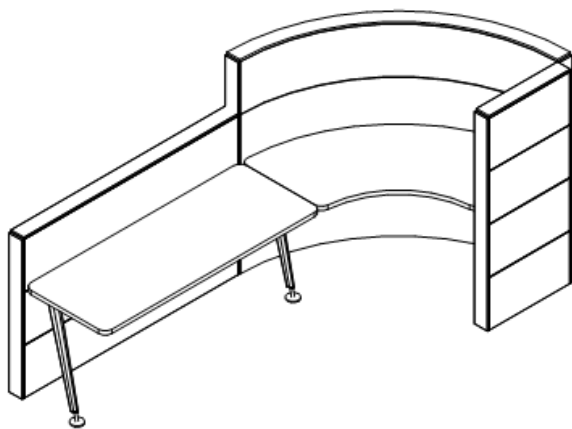

Стойка-ресепшн ONDA

Пример выписки артикулов