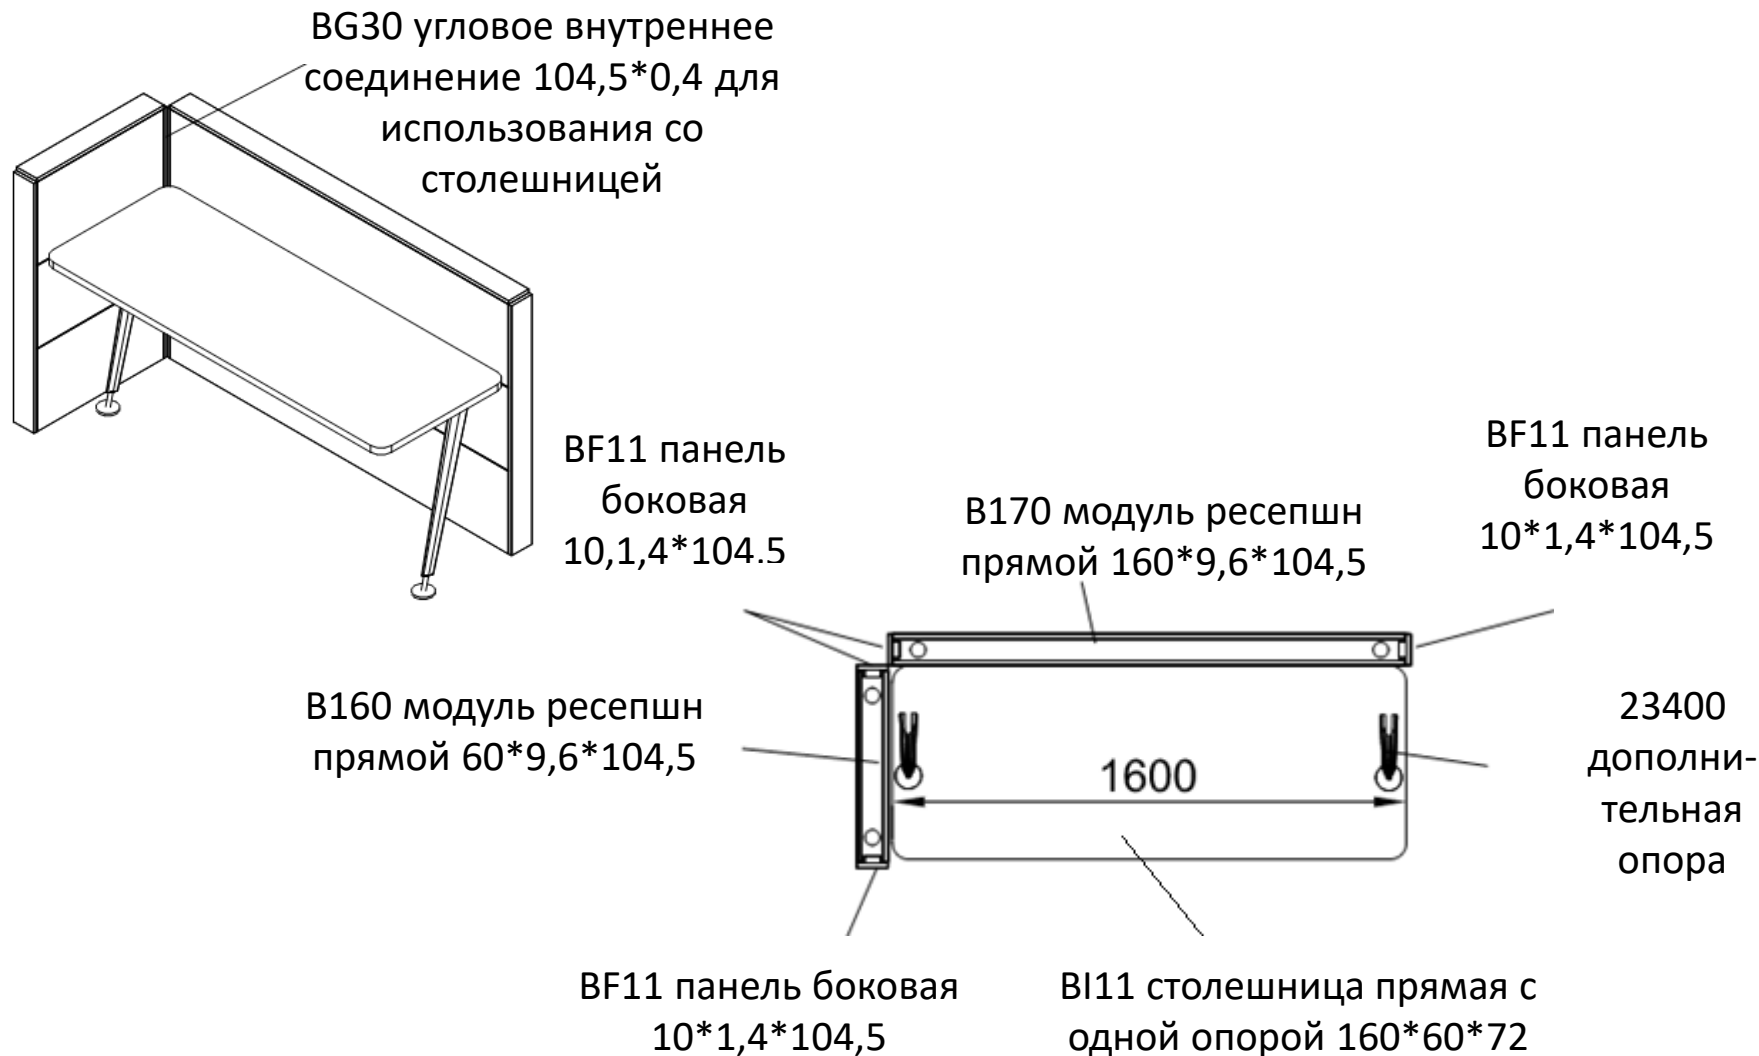

# Стойка-ресепшн ONDA

Пример выписки артикулов

BC16 sx  
столешница  
ресепшн с двумя  
опорами  
10\*1,4\*36

BF15  
панель  
боковая  
10\*1,4\*36

B200 модуль  
ресепшн 45  
градусов  
165\*75,1\*104,5

B210 модуль  
ресепшн 30  
градусов  
116,7\*39,6\*104,5