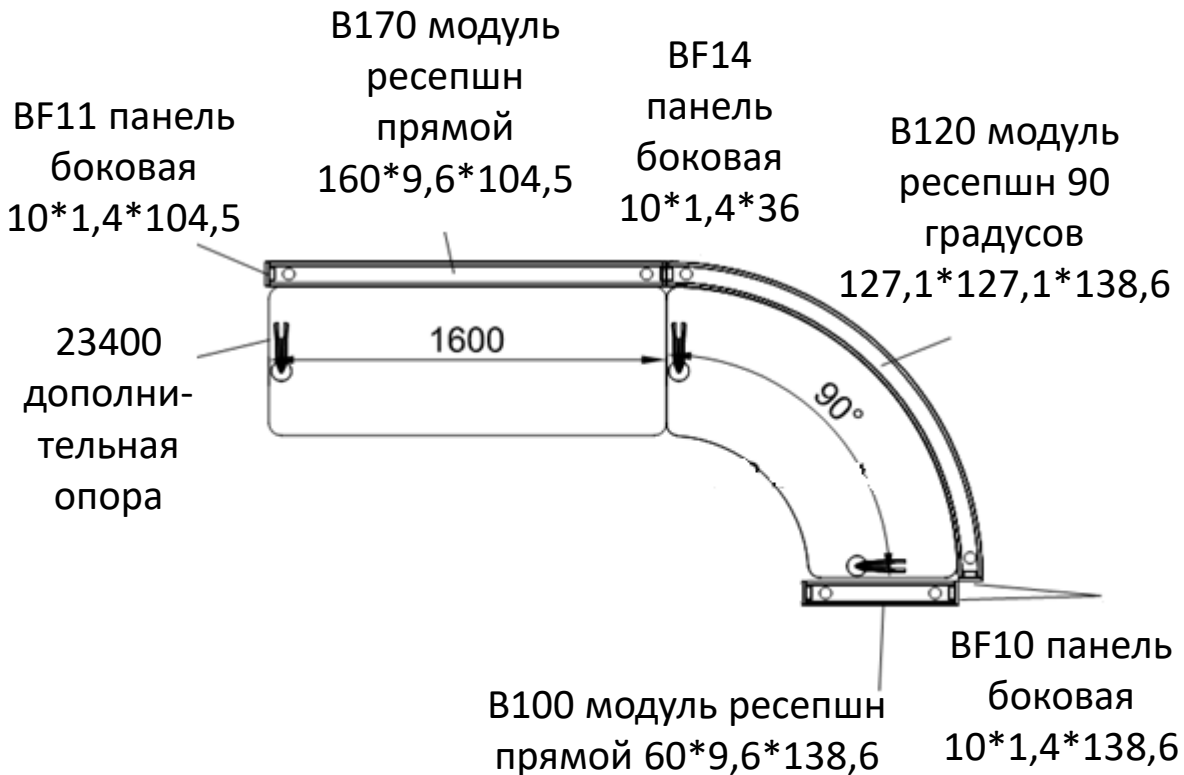

BG40 угловое внутреннее соединение 138,6*0,5 для использования со столешницей