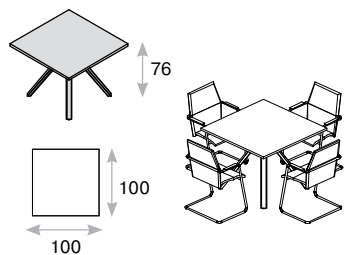

Стол для переговоров
квадратный
SAS100